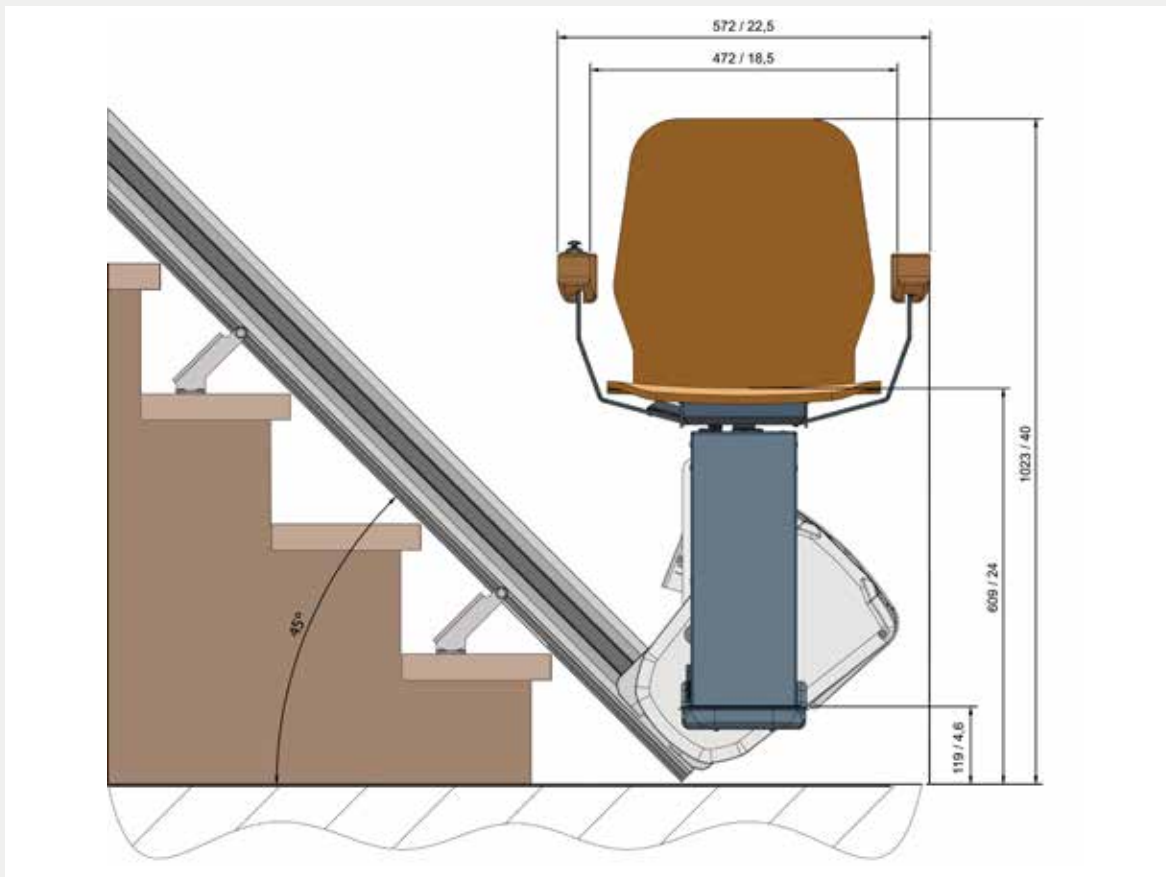

แบบงอลง

เมื่อคุณต้องการให้รางใช้พื้นที่จากบันไดน้อยที่สุด
คุณสามารถจัดเตรียมส่วนปลายให้งอลงกับรางได้
(ห่างจากบันไดเพียง 160 มม. / 6.3 นิ้ว)

รางบานพับอัตโนมัติ

คุณมีประตูข้างบันไดที่จะปิดกั้นทางเข้าลิฟต์ บันไดหรือไม่ ? ด้วยรางบานพับคุณสามารถถอด ลิฟต์บันไดได้โดยไม่มีสิ่งกีดขวาง รางบานพับ จะพับขึ้นโดยอัตโนมัติหลังจากการใช้งาน

จอดแบบโค้ง 90 องศา

คุณสามารถจอดแบบโค้ง 90 องศา ได้อย่างง่ายด้วยระบบรางโมดูลาร์ ช่วยประหยัดพื้นที่ โดยให้เก้าอี้จอด ไว้ที่อีกด้านหนึ่งของบันไดได้

จอดแบบโค้ง 180 องศา

ประหยัดพื้นที่ให้มากยิ่งขึ้นได้อีก ด้วยการจอดแบบโค้ง 180 องศา ลิฟต์บันไดจะจอดข้างบันไดหรือหลังกำแพง สามารถสร้างเส้นโค้งได้อย่างง่ายดาย ด้วยระบบรางโมดูลาร์

บันได - แบบตรง

ลิฟต์บันไดแบบตรงเหมาะสำหรับบันไดที่มีลักษณะตรง โดยคุณอาจจะเลือกใช้ที่วางเท้าแบบรางบานพับอัตโนมัติเพื่อประหยัดพื้นที่ก็ได้

ลิฟต์ขึ้นลงแบบตรงจะมาพร้อมกับเก้าอี้หมุนอัตโนมัติ และที่พักเท้าอัตโนมัติ