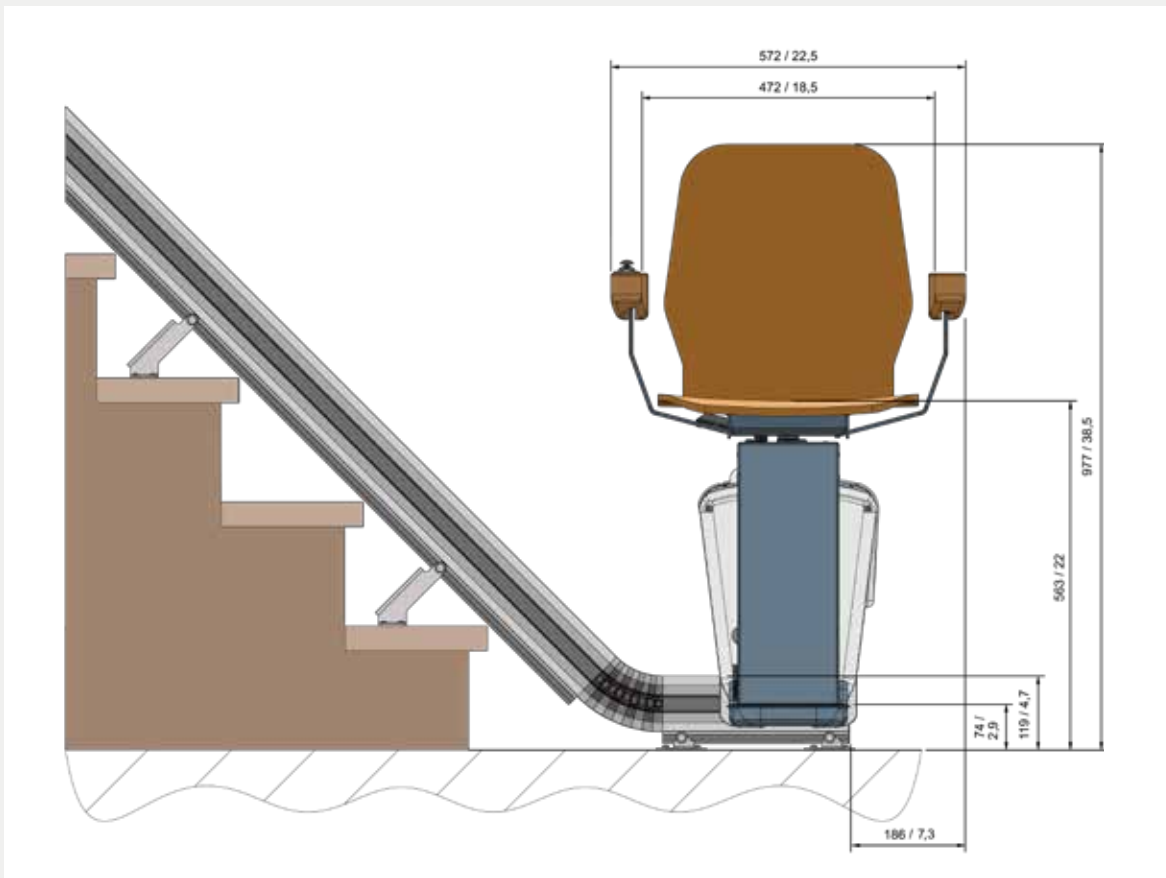

บันได - แบบตรง

ลิฟต์บันไดแบบตรงเหมาะสำหรับบันไดที่มีลักษณะตรง โดยคุณอาจจะเลือกใช้ที่วางเท้าแบบรางบานพับอัตโนมัติเพื่อประหยัดพื้นที่ก็ได้

ลิฟต์ขึ้นลงแบบตรงจะมาพร้อมกับเก้าอี้หมุนอัตโนมัติ และที่พักเท้าอัตโนมัติ

ขึ้น - แบบโค้ง

ลิฟต์บันไดแบบโค้งเหมาะสำหรับบันไดที่มีโค้งตั้งแต่หนึ่งโค้งขึ้นไป
ซึ่งมาพร้อมกับเก้าอี้หมุนอัตโนมัติ ที่พักเก้าอี้อัตโนมัติ

ถ้าคุณมีบันไดที่ตรง แต่ต้องการให้อวดหลบแบบโค้ง 90 องศา หรือ 180 องศา เพื่อประหยัดพื้นที่บันได ระบบรางโค้งโมดูลาร์สามารถช่วยคุณได้