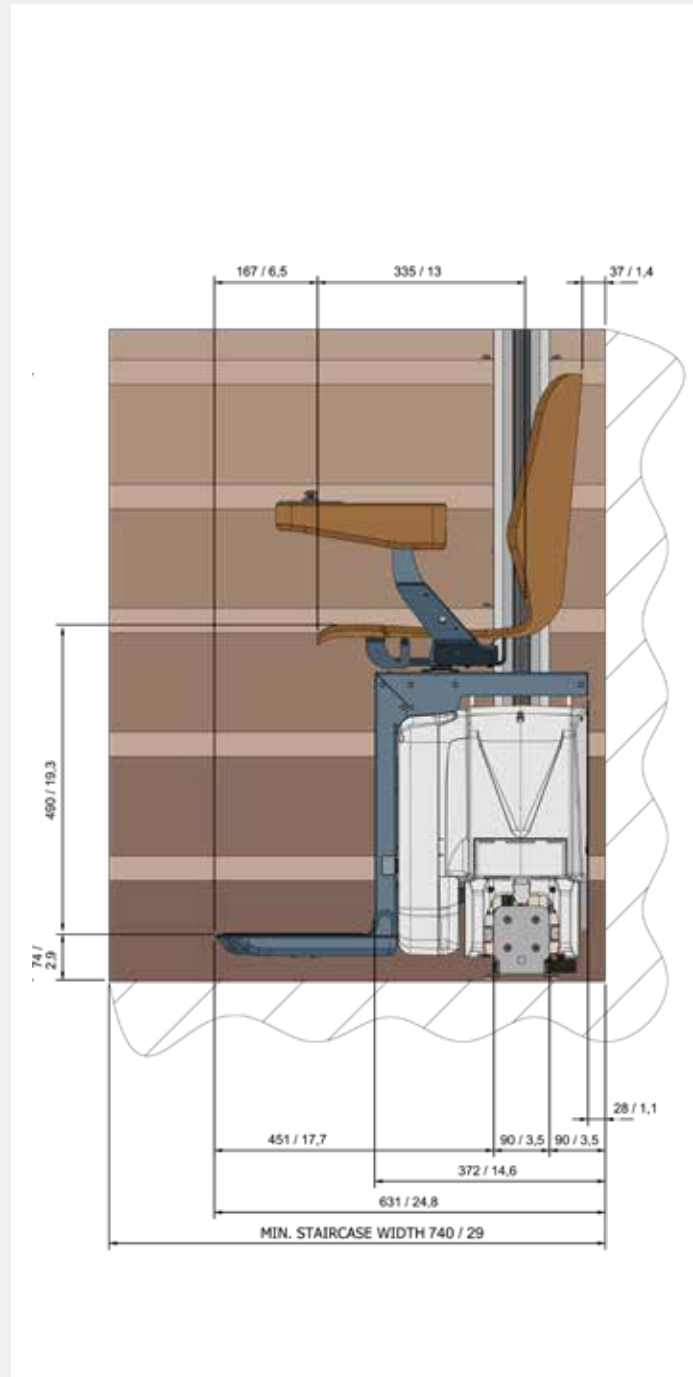

ขึ้น - แบบโค้ง

ลิฟต์บันไดแบบโค้งเหมาะสำหรับบันไดที่มีโค้งตั้งแต่หนึ่งโค้งขึ้นไป
ซึ่งมาพร้อมกับเก้าอี้หมุนอัตโนมัติ ที่พักเก้าอี้อัตโนมัติ

ถ้าคุณมีบันไดที่ตรง แต่ต้องการให้อวดหลบแบบโค้ง 90 องศา หรือ 180 องศา เพื่อประหยัดพื้นที่บันได ระบบรางโค้งโมดูลาร์สามารถช่วยคุณได้