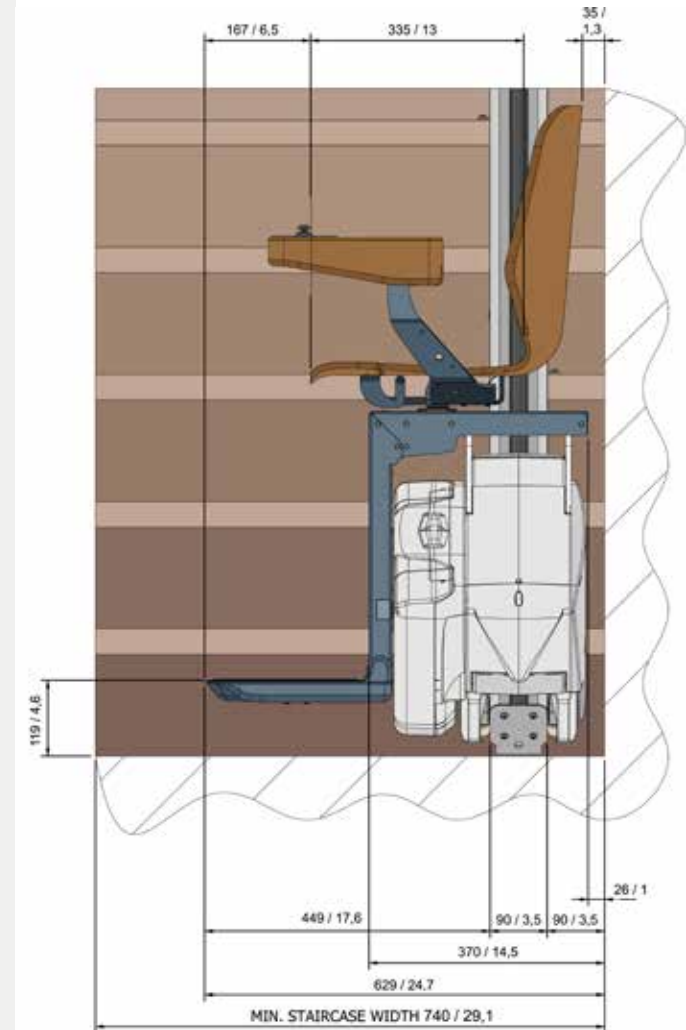

บันได - แบบตรง

ลิฟต์บันไดแบบตรงเหมาะสำหรับบันไดที่มีลักษณะตรง โดยคุณอาจจะเลือกใช้ที่วางเท้าแบบรางบานพับอัตโนมัติเพื่อประหยัดพื้นที่ก็ได้

ลิฟต์ขึ้นลงแบบตรงจะมาพร้อมกับเก้าอี้หมุนอัตโนมัติ และที่พักเท้าอัตโนมัติ