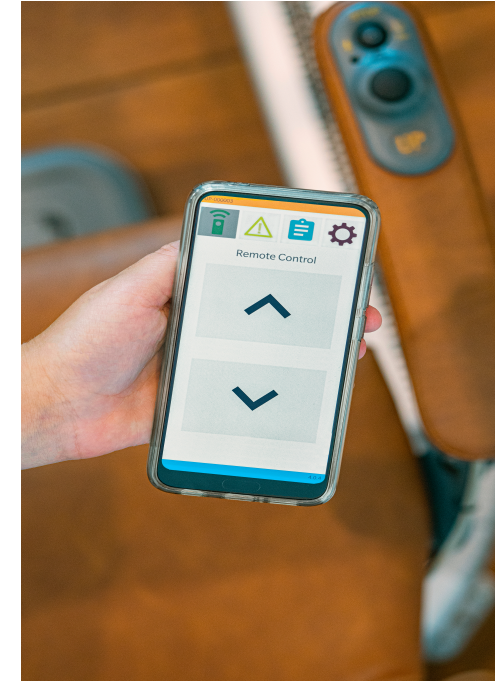

จอยสติ๊ก

ทำให้การควบคุมลิฟต์บันไดนั้นง่ายดาย ไม่จำเป็นต้องใช้นิ้วในการกด จะใช้แขนดันในการบังคับซ้ายหรือขวาก็ได้

รีโมท

คุณสามารถใช้รีโมทควบคุมลิฟต์บันไดได้จากทุกที่ในบ้านของคุณ

แอปพลิเคชัน รีโมท

เป็นอีกตัวเลือกที่ทำให้คุณมีอิสระในการควบคุม คุณสามารถให้เราตั้งค่าการควบคุมผ่านสมาร์ทโฟนของคุณได้