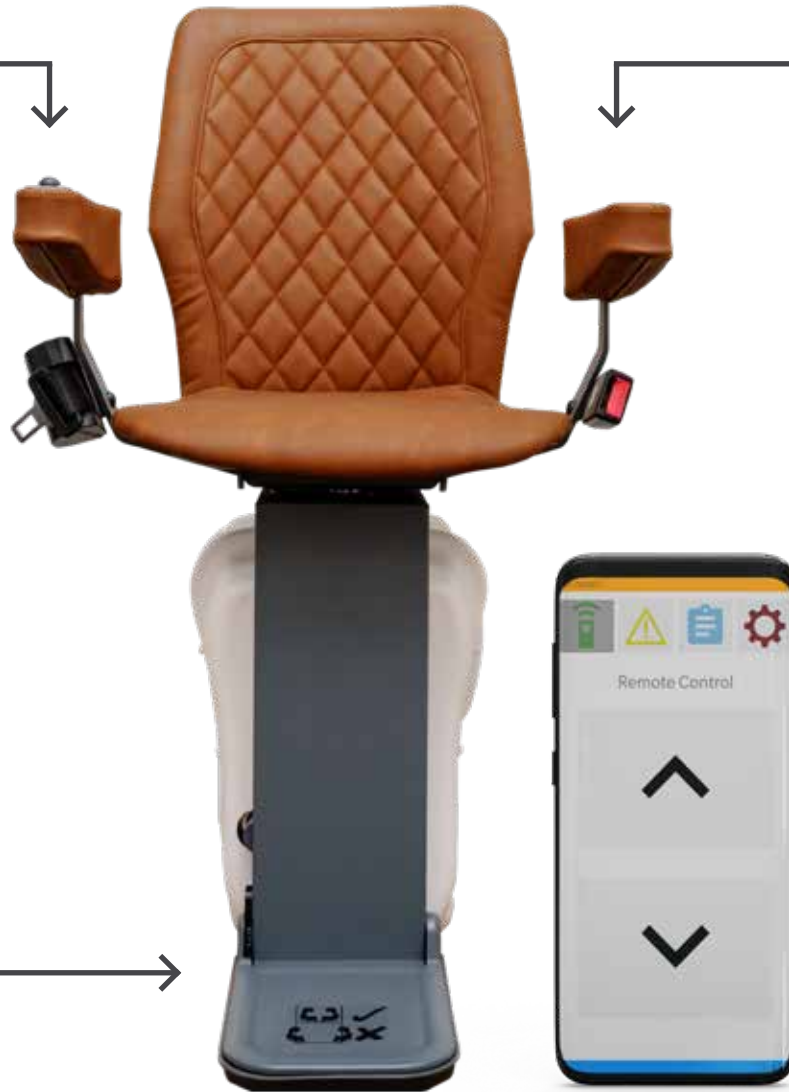

สิ่งที่คุณจะได้รับ

อินเทอร์เน็ตคอม

ลิฟต์บันได มีความปลอดภัยสูง อย่างไรก็ตาม หากเกิดปัญหา คุณสามารถติดต่อเพื่อแก้ไขปัญหาผ่านอินเทอร์เน็ตคอม*ได้ทันที

*ต้องมีการเชื่อมต่อสัญญาณ WiFi และติดตั้งโทรศัพท์ VOIP เพิ่มเติม

เก้าอี้หมุนได้อัตโนมัติ

เพื่อให้ขึ้นและลงจากเก้าอี้ได้อย่างปลอดภัย เก้าอี้จะหมุนจากบันไดไปสู่ทางขึ้นลงเองอย่างปลอดภัย

ที่พนักเก้าอี้/ทางอัตโนมัติ

ไม่จำเป็นต้องก้มอีกต่อไป ที่พนักเก้าอี้จะพับหรือกางออกโดยอัตโนมัติเมื่อคุณพนักที่พนักแขนขึ้นหรือลง

ที่พนักแขนแบบพับได้

เข้าถึงที่นั่งได้ง่ายและทำให้ลิฟต์บันไดใช้พื้นที่บนบันไดน้อยลง เมื่อเก้าอี้เข้าจอดอีกด้วย

สั่งงานผ่านแอปพลิเคชัน

ด้วยการใช้แอปพลิเคชันบนสมารทโฟนหรือแท็บเล็ต คุณสามารถบังคับเก้าอี้ขึ้นและลงบันไดได้ตามใจชอบ