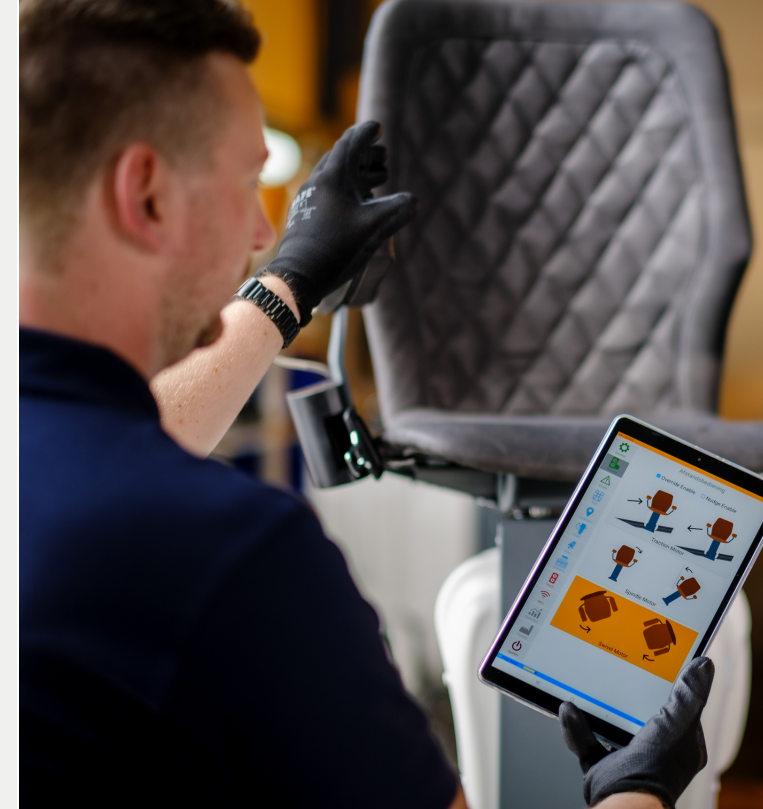

คำนึงถึงสิ่งแวดล้อม

อีกหนึ่งประโยชน์ด้านสิ่งแวดล้อมของการใช้อลูมิเนียม คืออลูมิเนียมไม่กัดกร่อน ซึ่งทำให้มีอายุการใช้งานที่ยาวนาน ช่วยหลีกเลี่ยงผลกระทบต่อระบบนิเวศของโลก